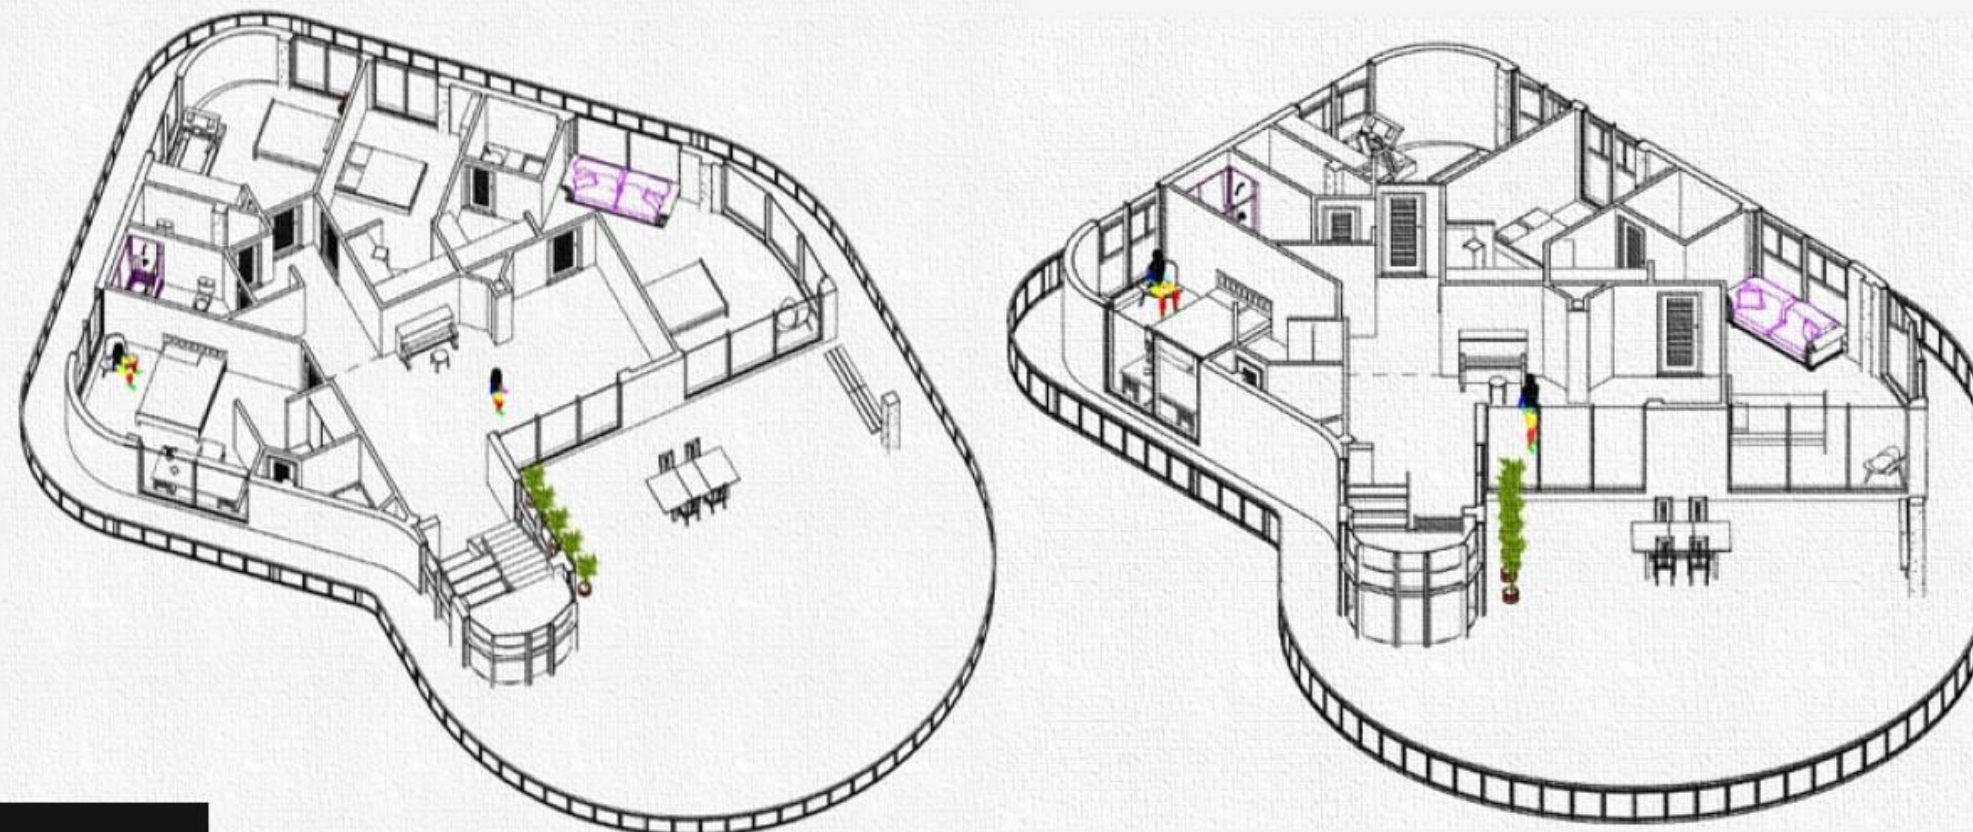

ویلا مسکونی غلامی

مازندران . کلاردشت
تابستان ۷۹

طراحی معماری،
سازه و نما

پلان داخلی

ما رویای شما را می‌سازیم