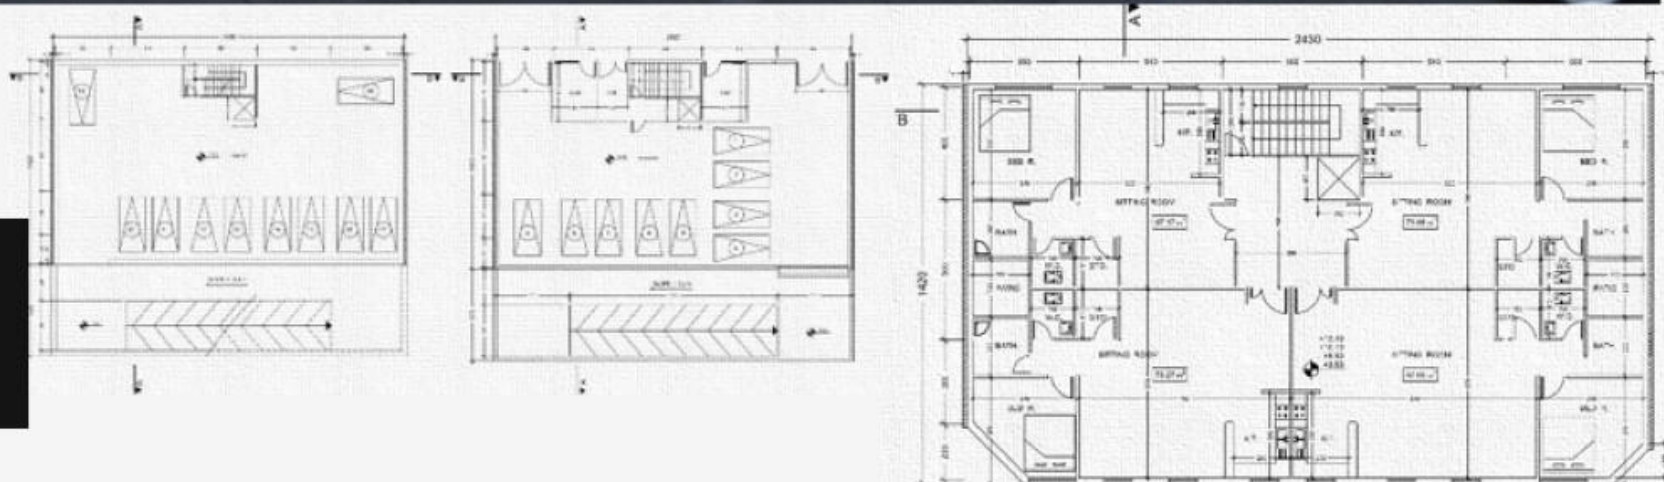

علی کنعانی
طراح

Kanaan design

ما رویای شما را می‌سازیم