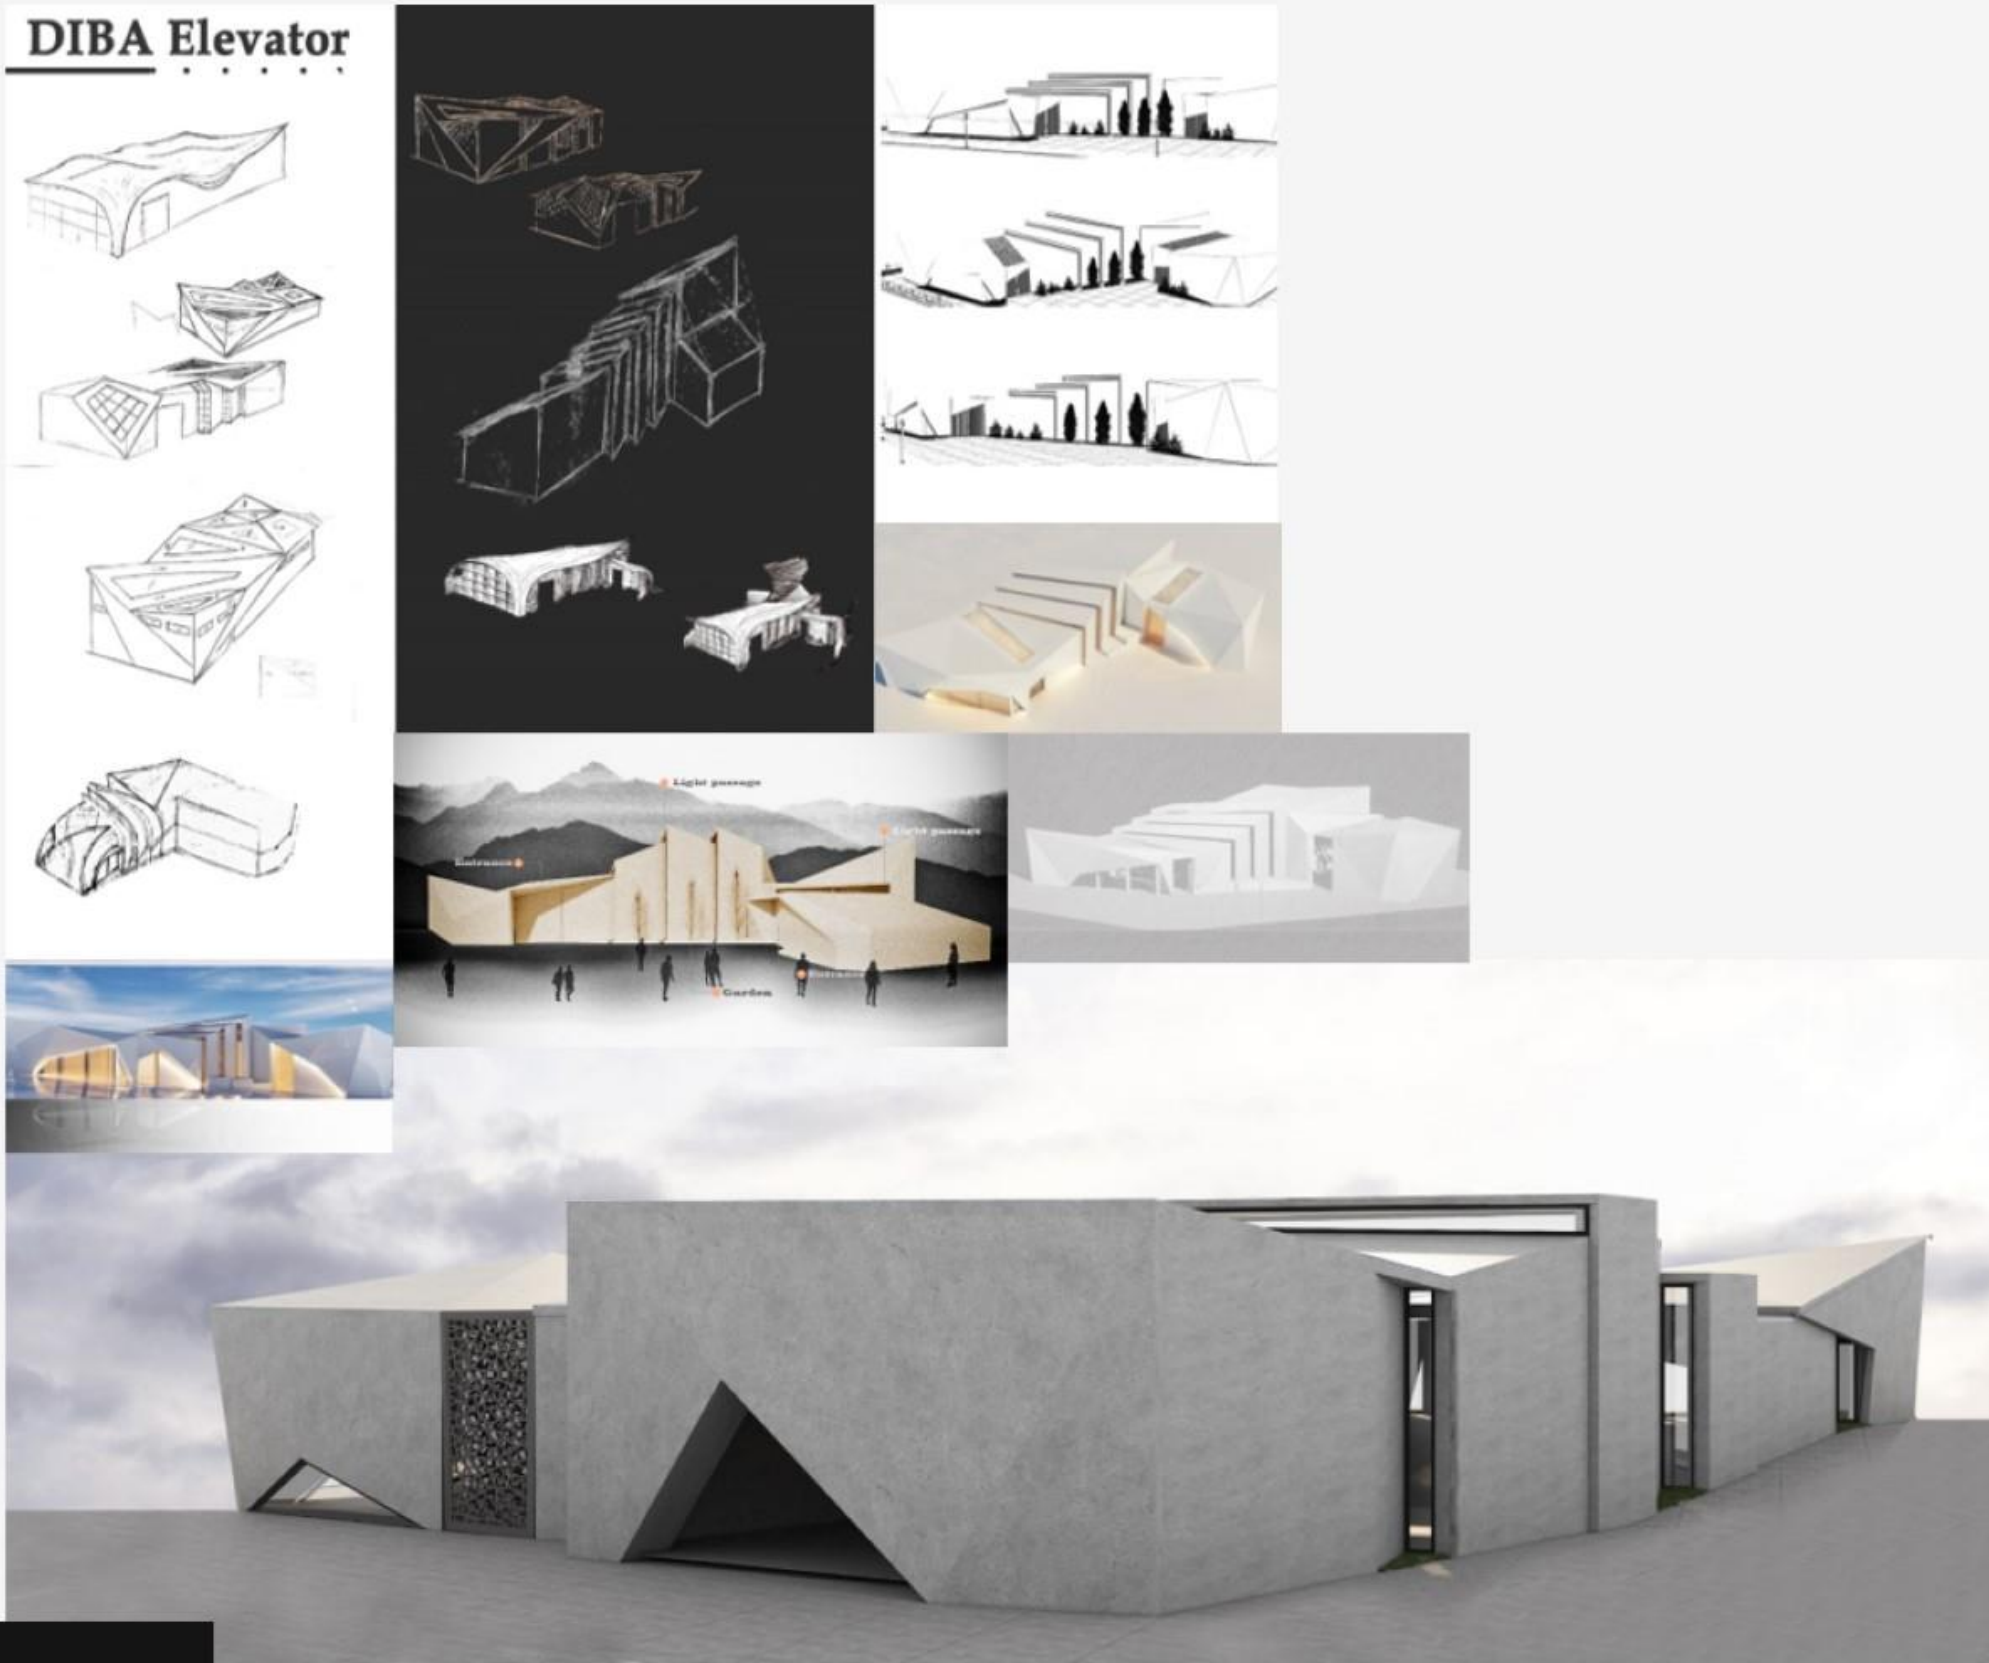

DIBA Elevator

سالن تولید

کارخانه آسانسور دِبا

قزوین . کاسپین ۲
تابستان ۹۹

طرح و سافت