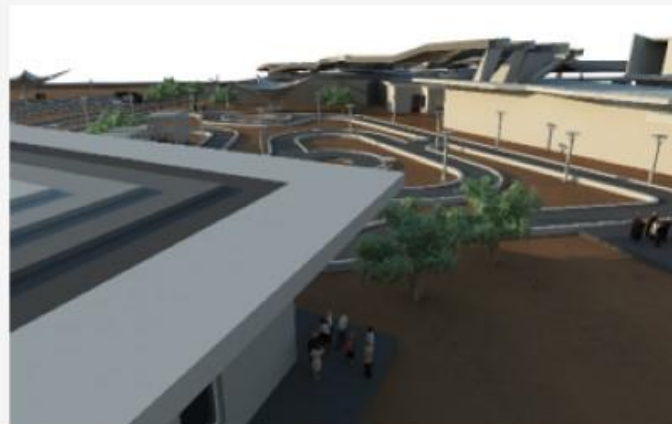

## مجمع توریستی تفریحی

کویر مرنباب

زمستان ۹۵

طرح پیشنهادی

بهناز صادقی

طراح

*Kanaan* design

ما رویای شما را می‌سازیم