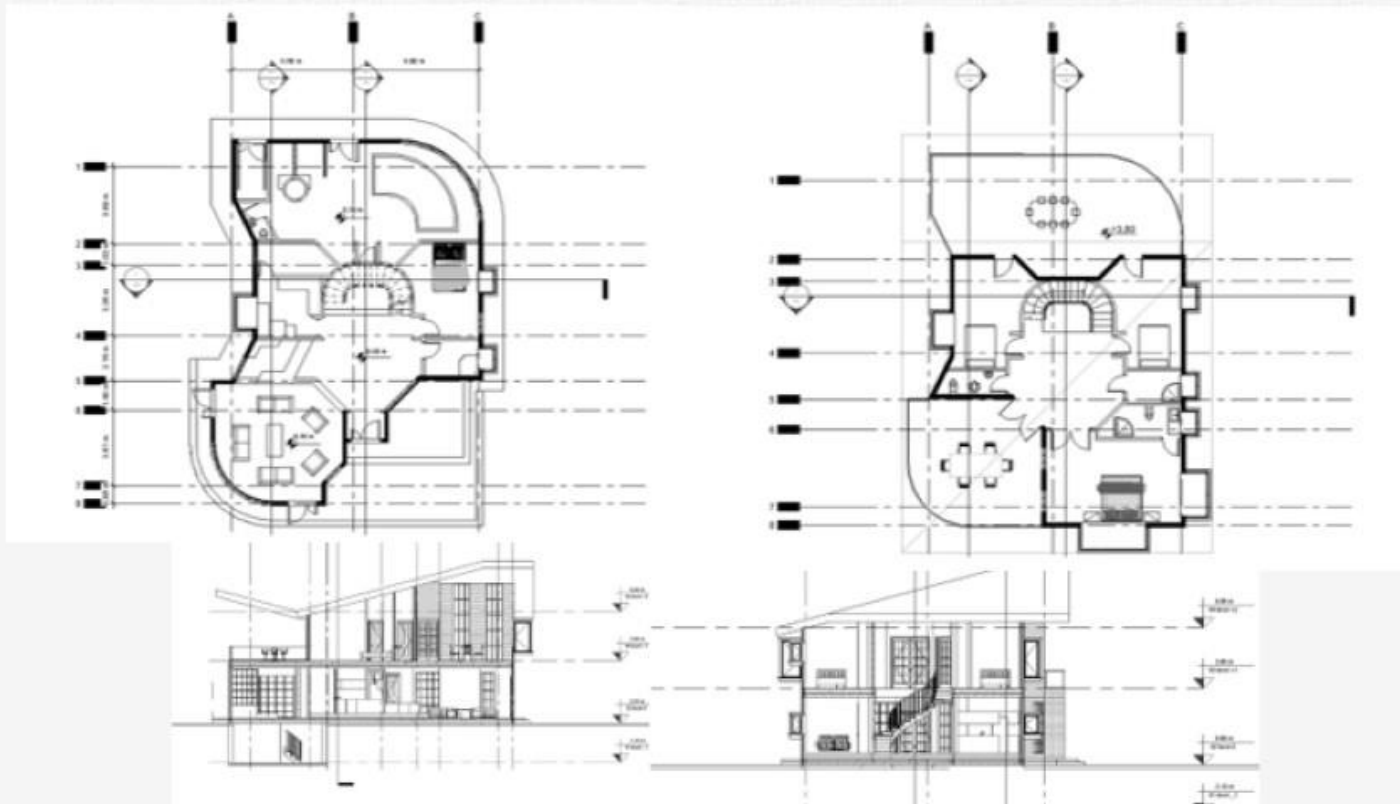

ویلای مسکونی مقدم

گیلان
زمستان ۷۷

طراحی معماری
و نما

پلان داخلی

Kanaan design

ما رویای شما را می‌سازیم