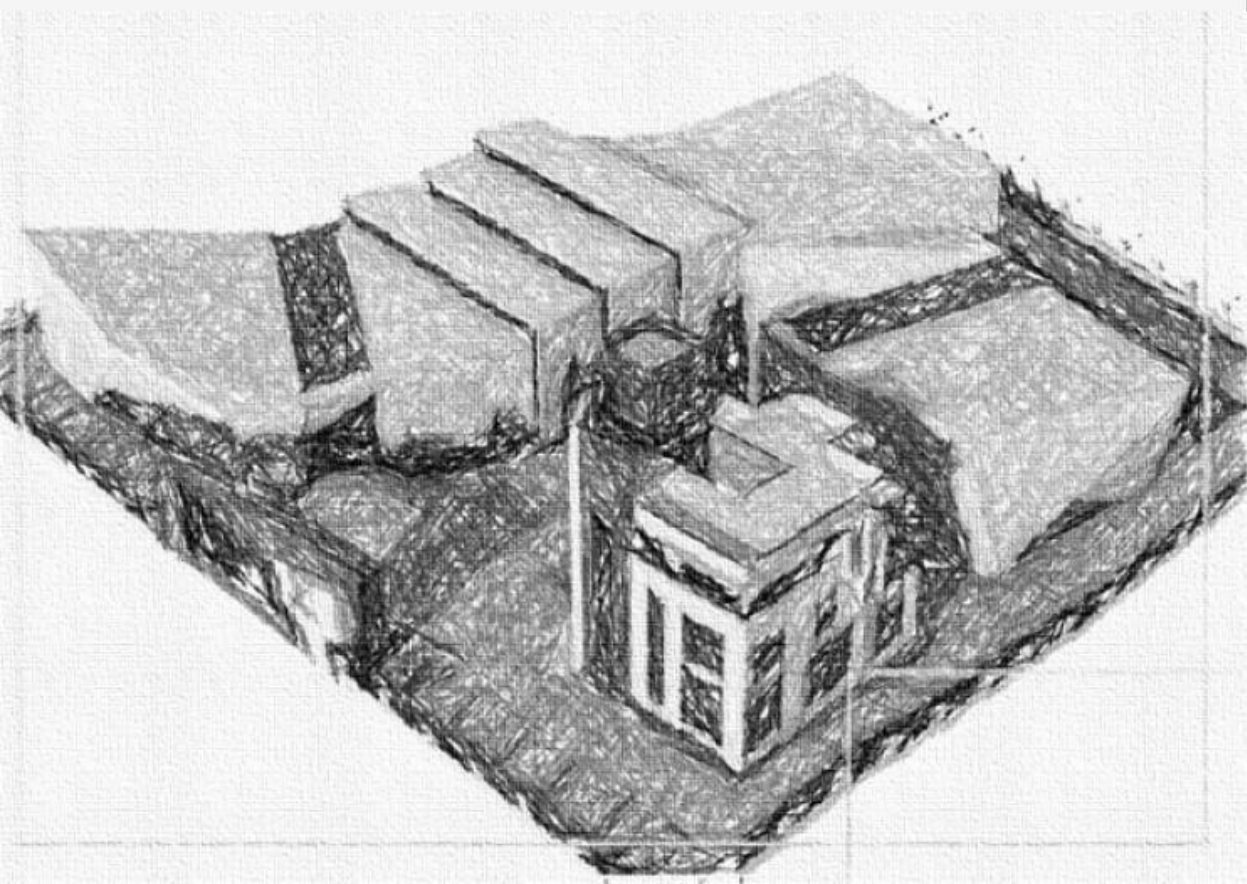

کارخانه صنعتی
آسانسور دیبا