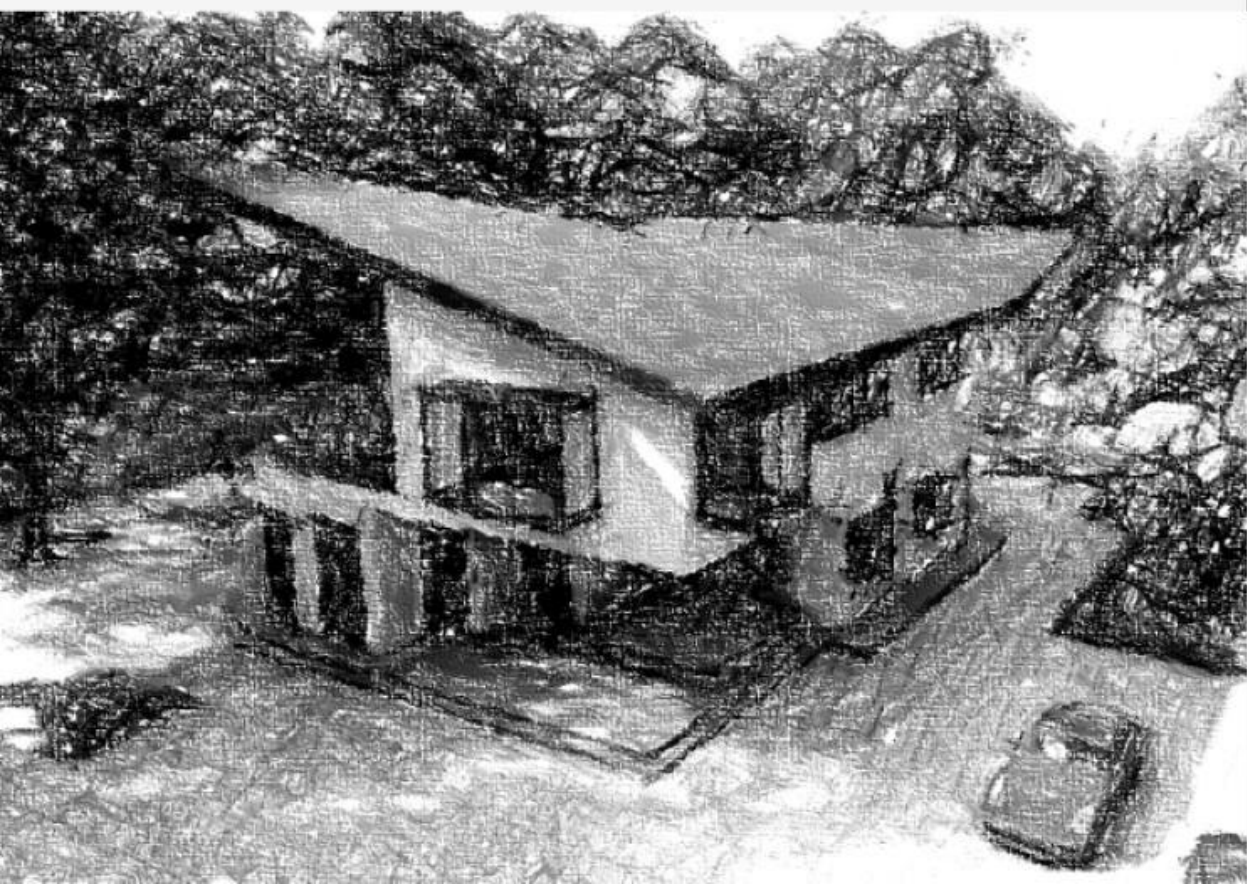

ویلاي مسكونی
مقدمه