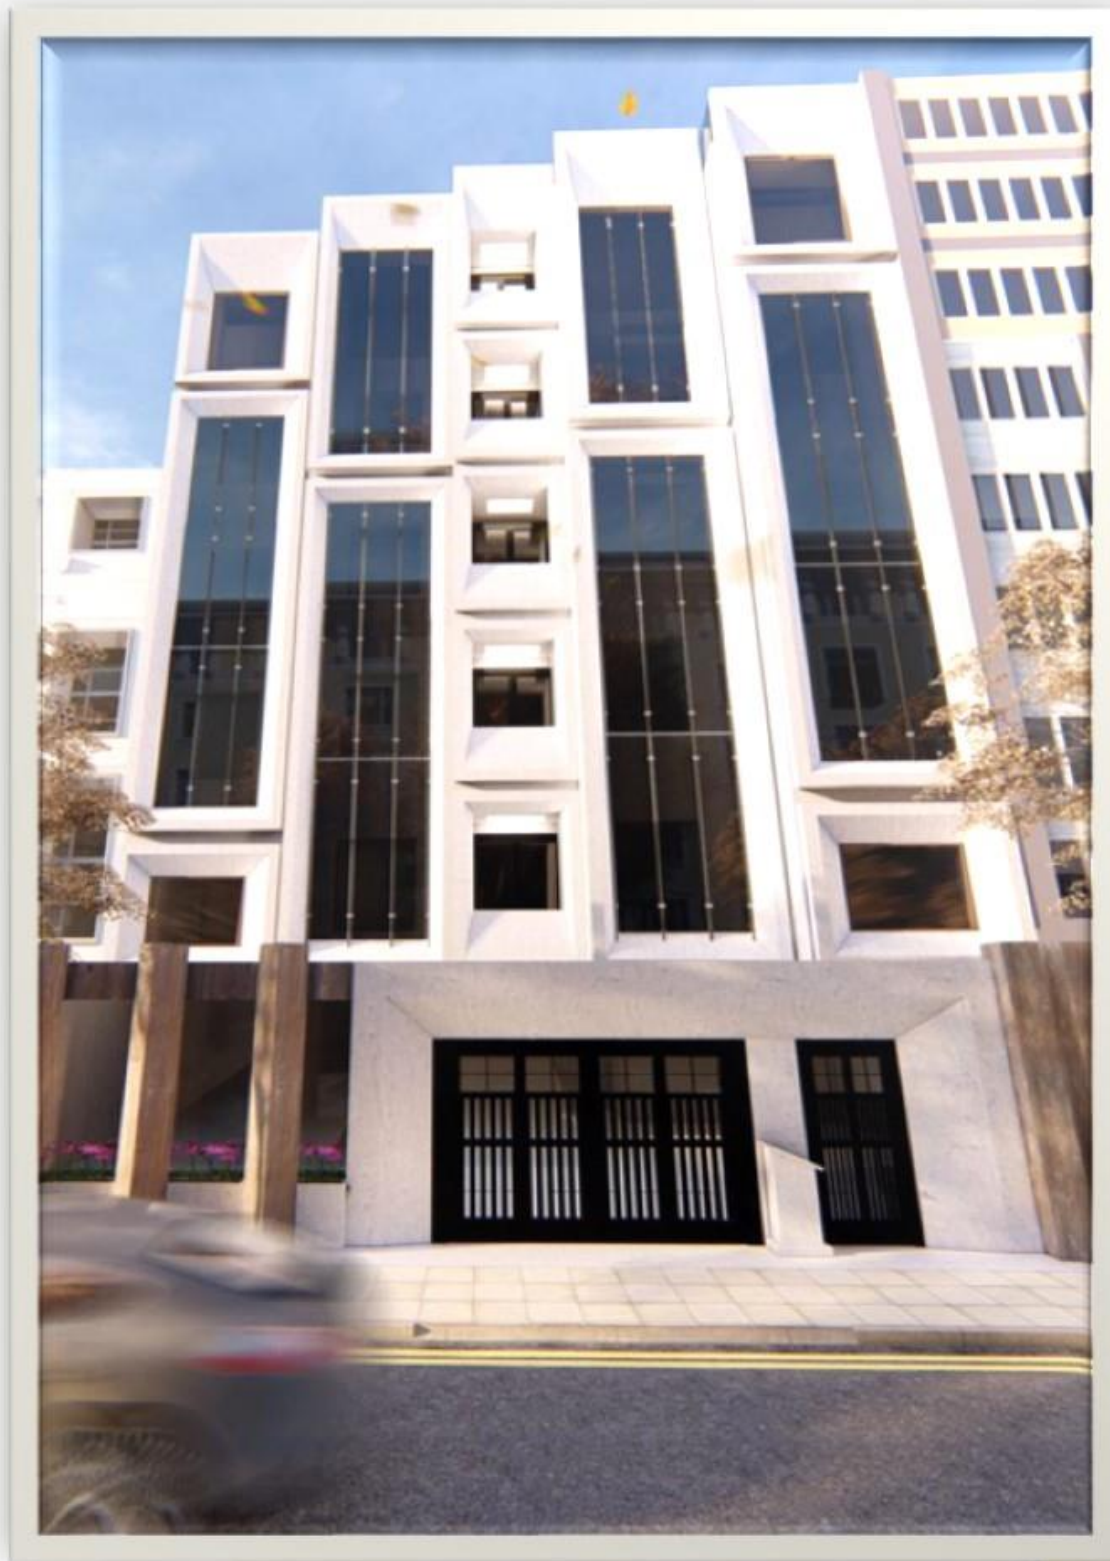

# کارخانه آسانسور دِبا

قزوین . کاسپین ۲  
تابستان ۹۹

طرح و سافت

علی کنعانی  
مدیر طرح و سافت

ورودی

design  
Kanaan

ما رویای شما را می‌سازیم

مجتمع اداری  
والی نژاد