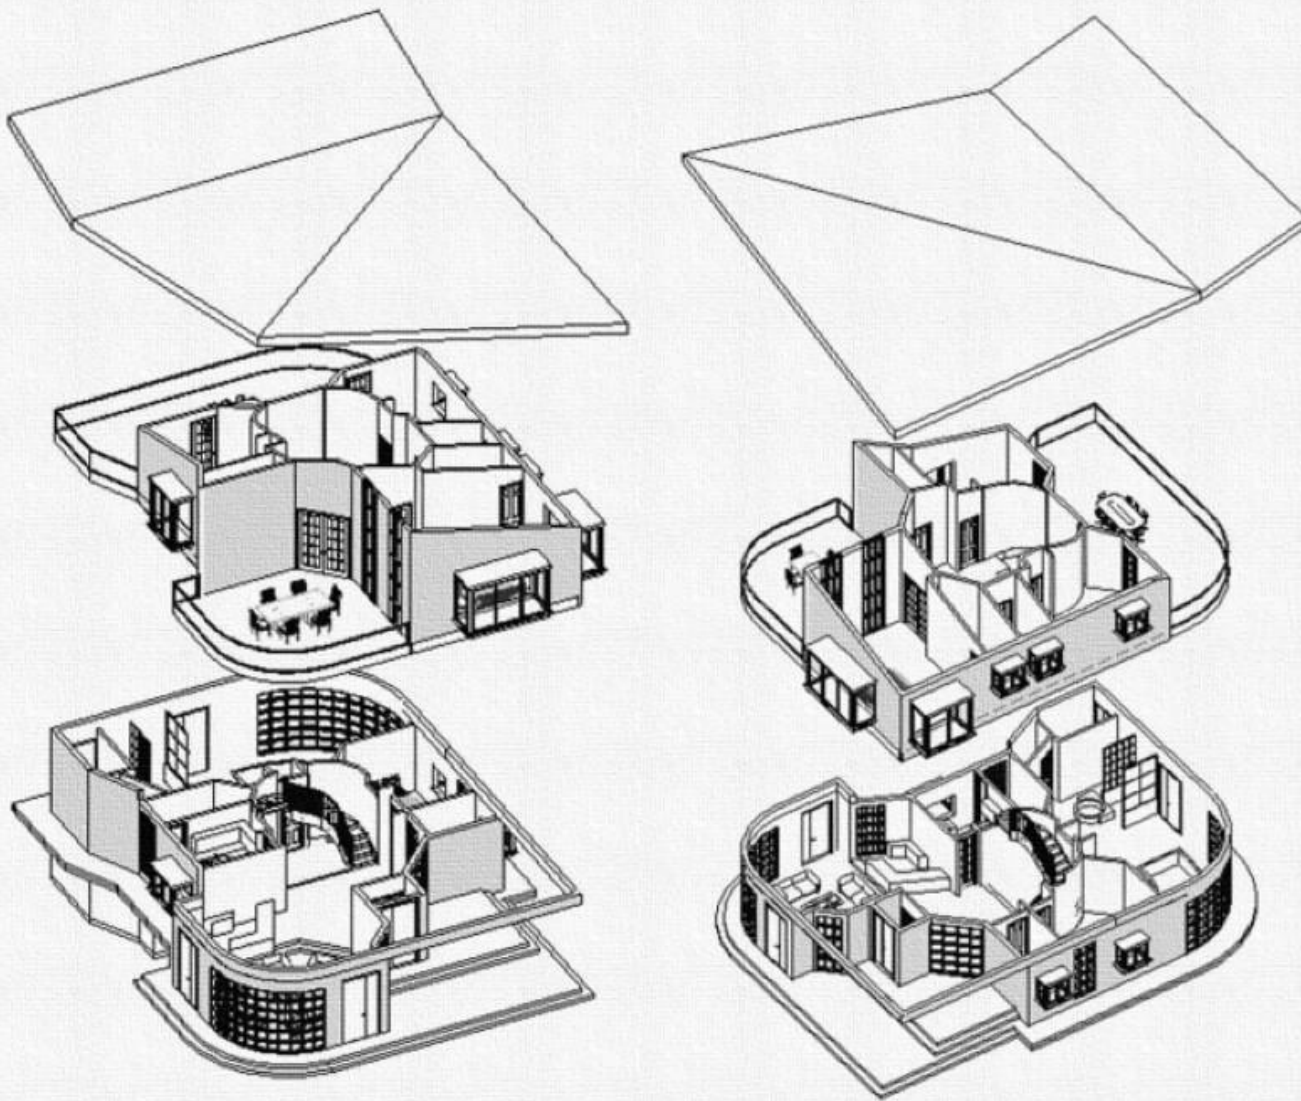

## ویلا مسکونی مقدم

گیلان  
زمستان ۷۷

طراحی معماری  
و نما

نماها و  
محوطه

علی کنعانی  
طراح

*Kanaan* design

ما رویای شما را می‌سازیم