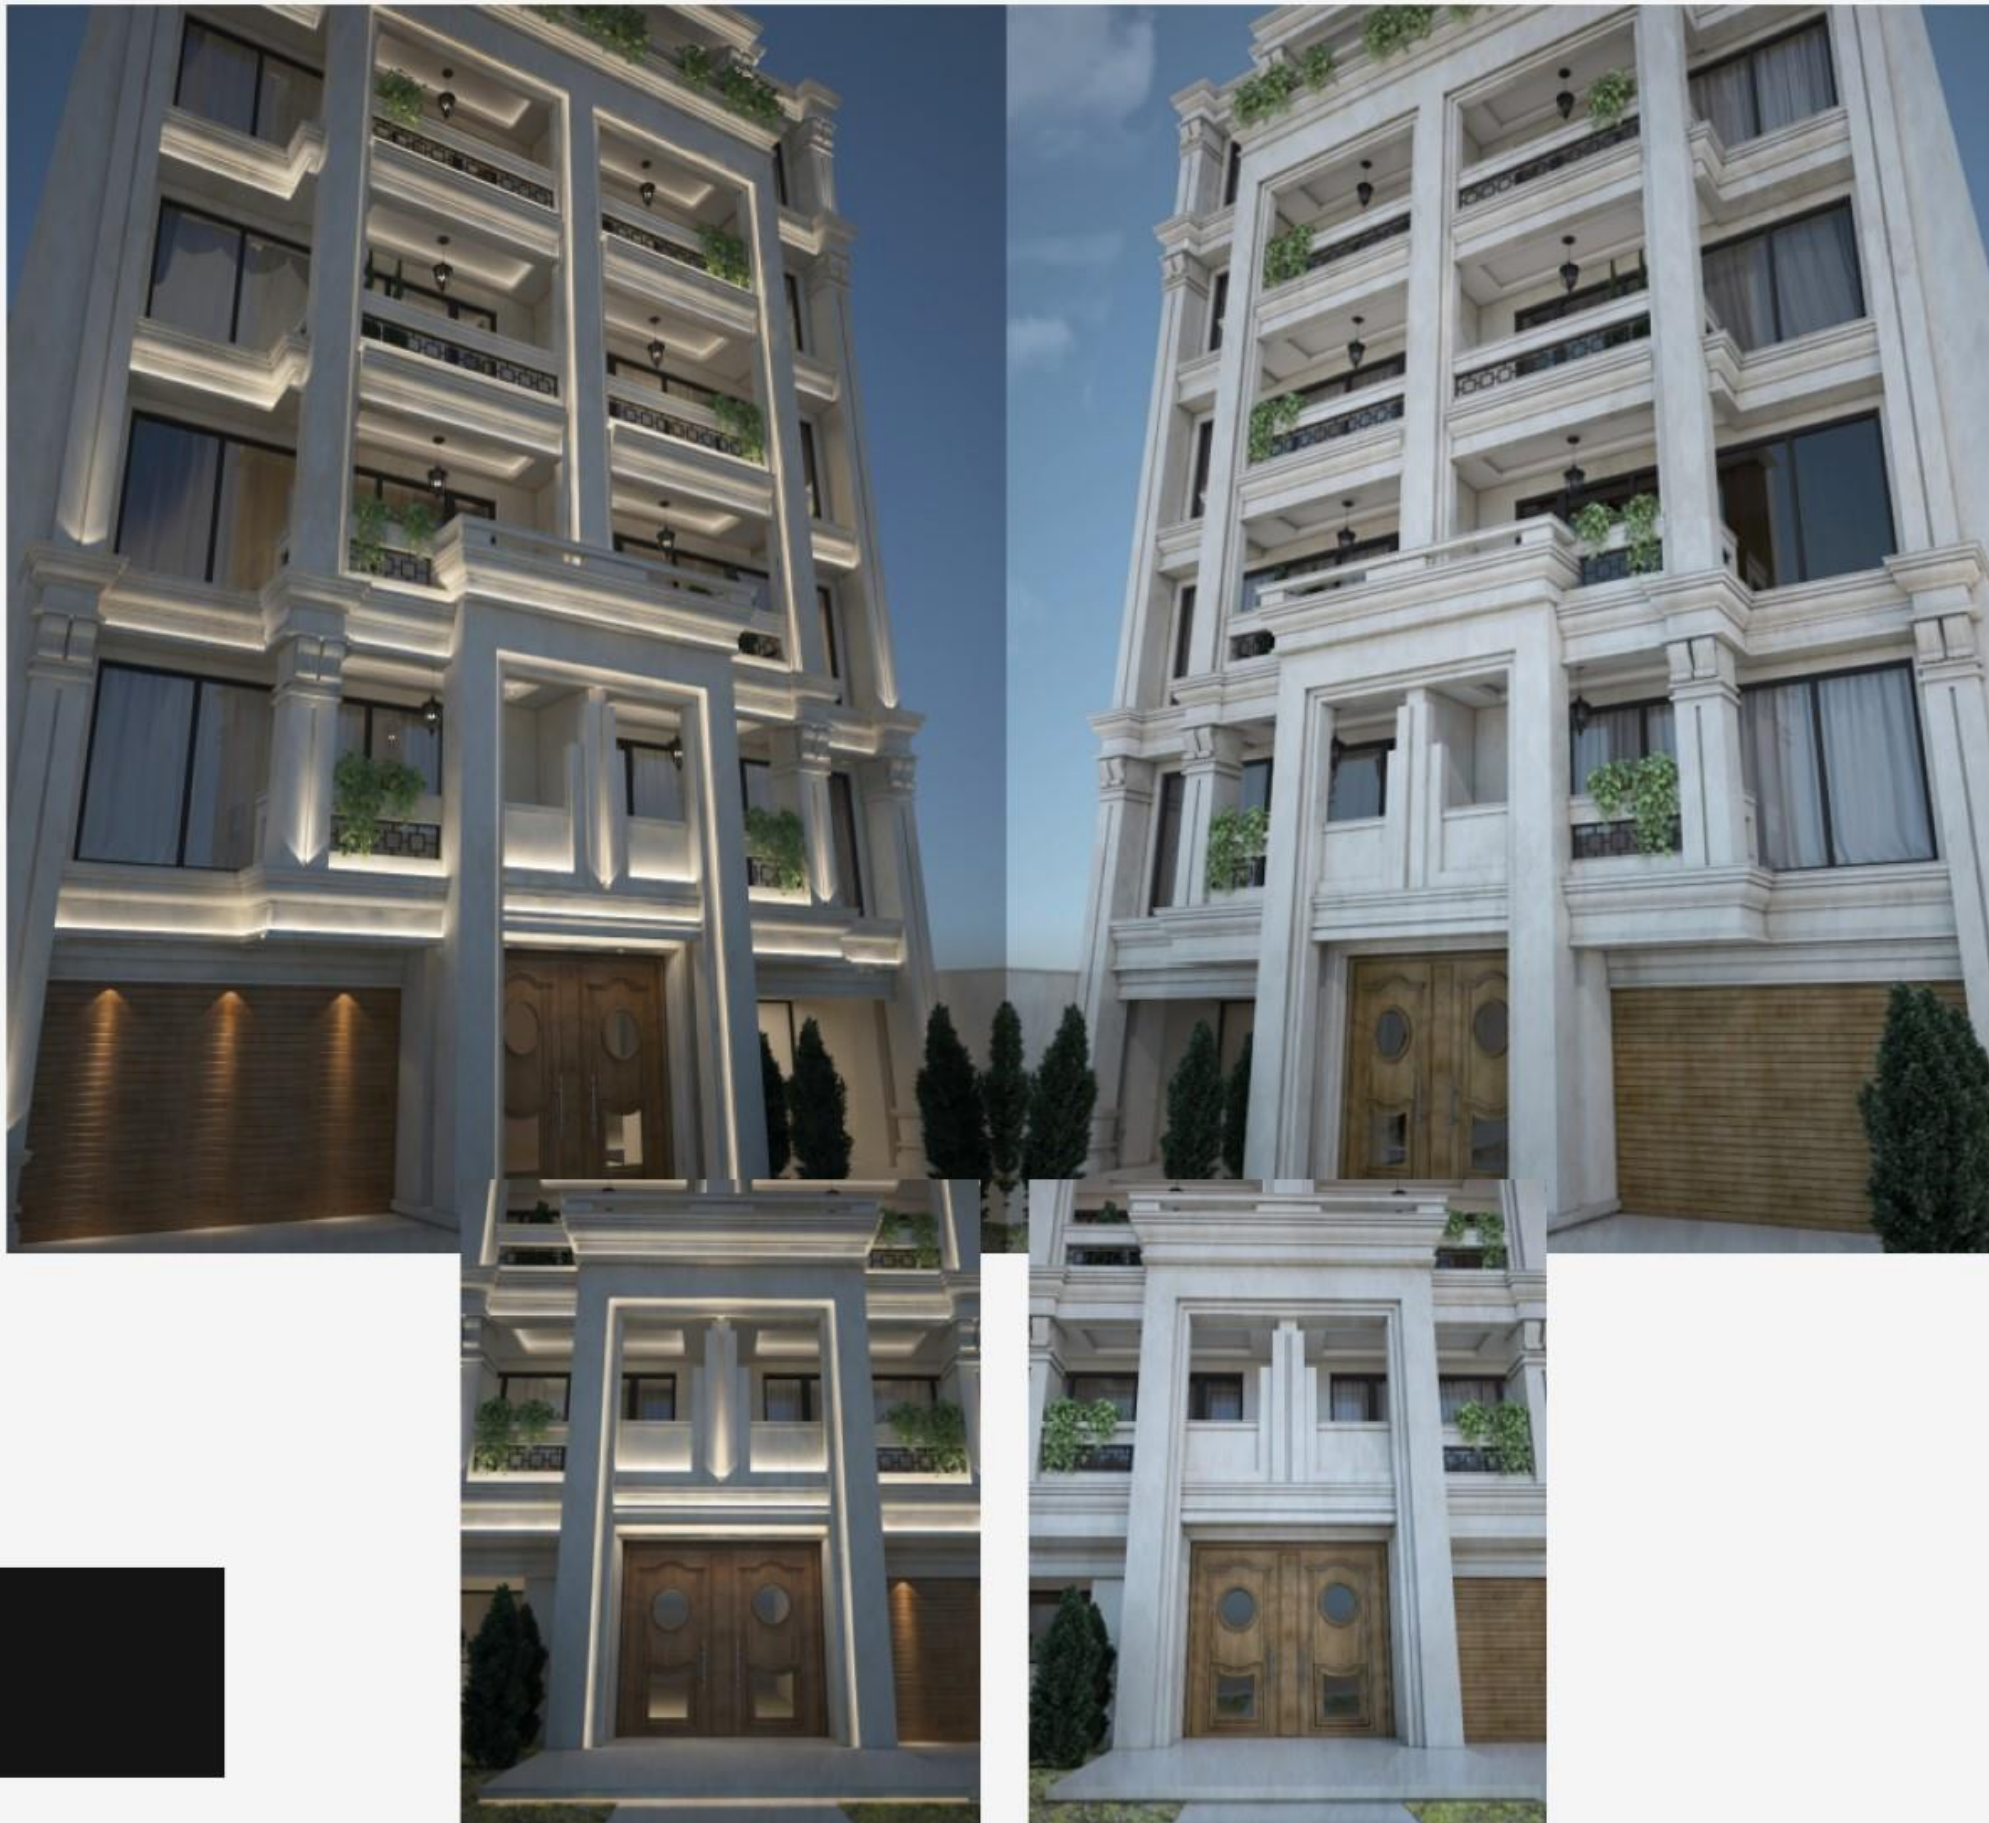

# آپارتمان مسکونی

کرج . جهان شهر  
زمستان ۹۸

طراحی پلان و نما

علیانه ترکمنی  
طراح

*Kanaan* design

ما رویای شما را می‌سازیم