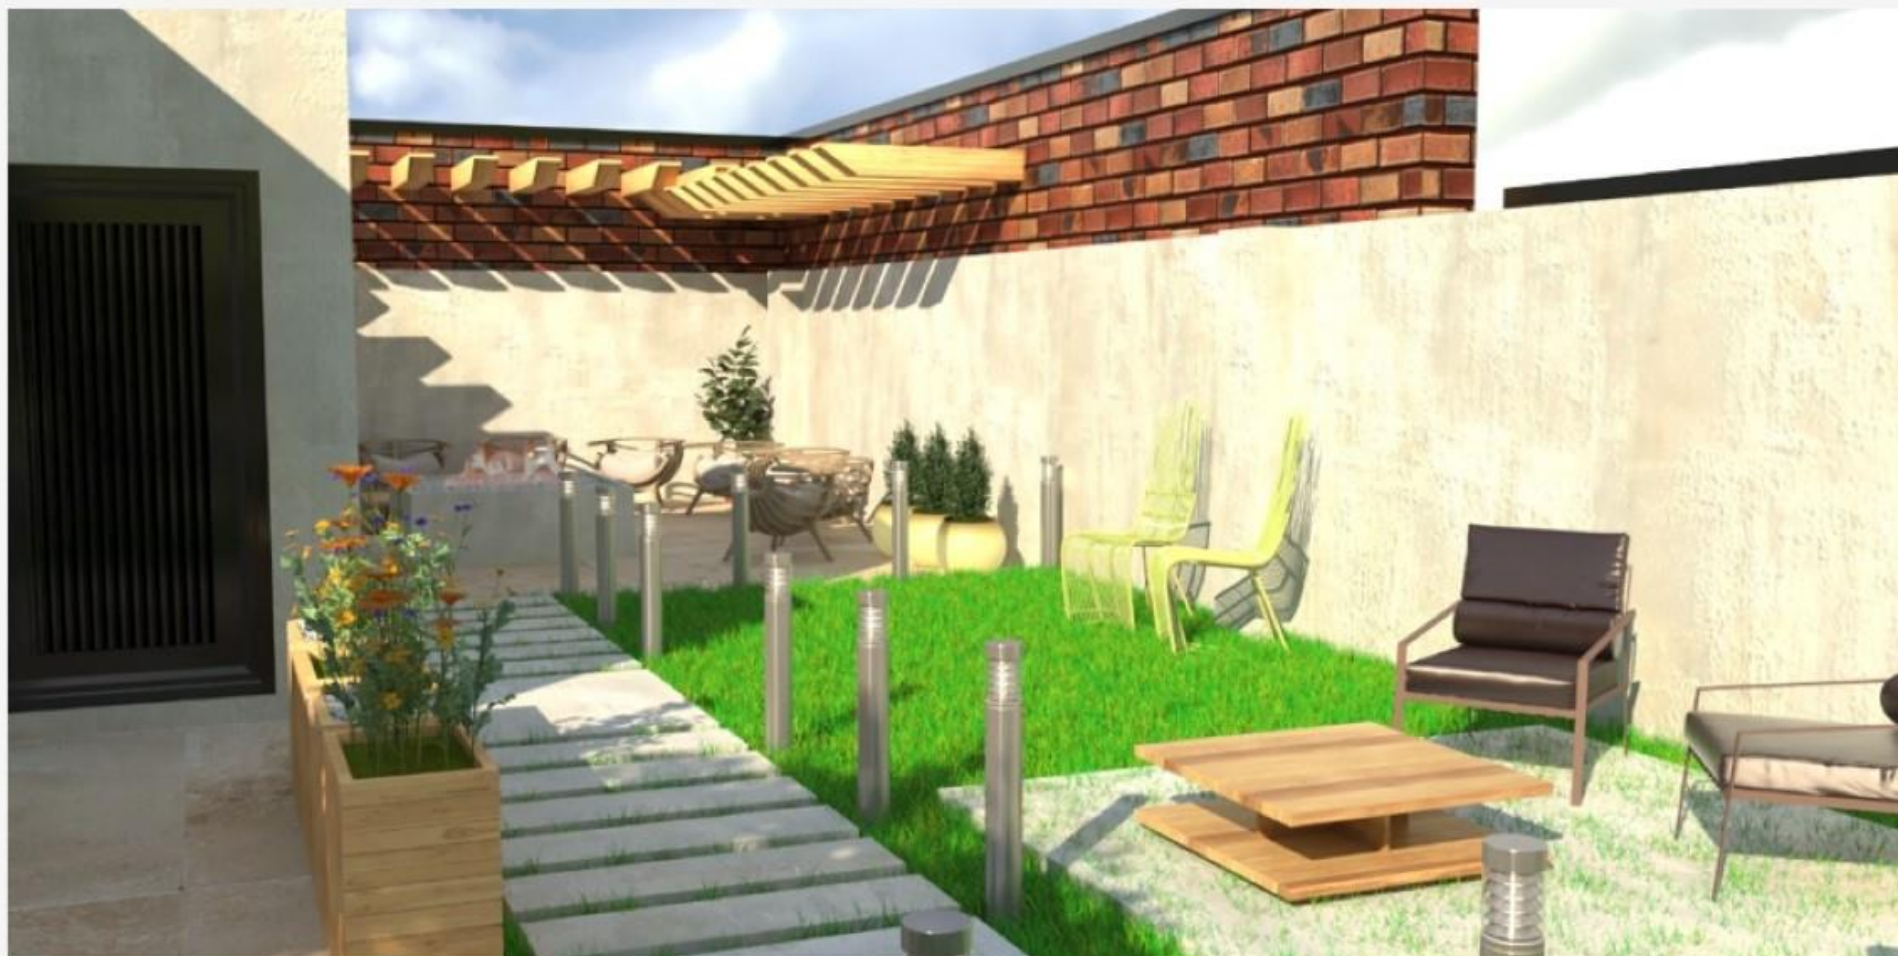

آپارتمان مسکونی

تهران . شهرک نفت
بهار ۹۹

طراحی پلان، نما
و روف گاردن