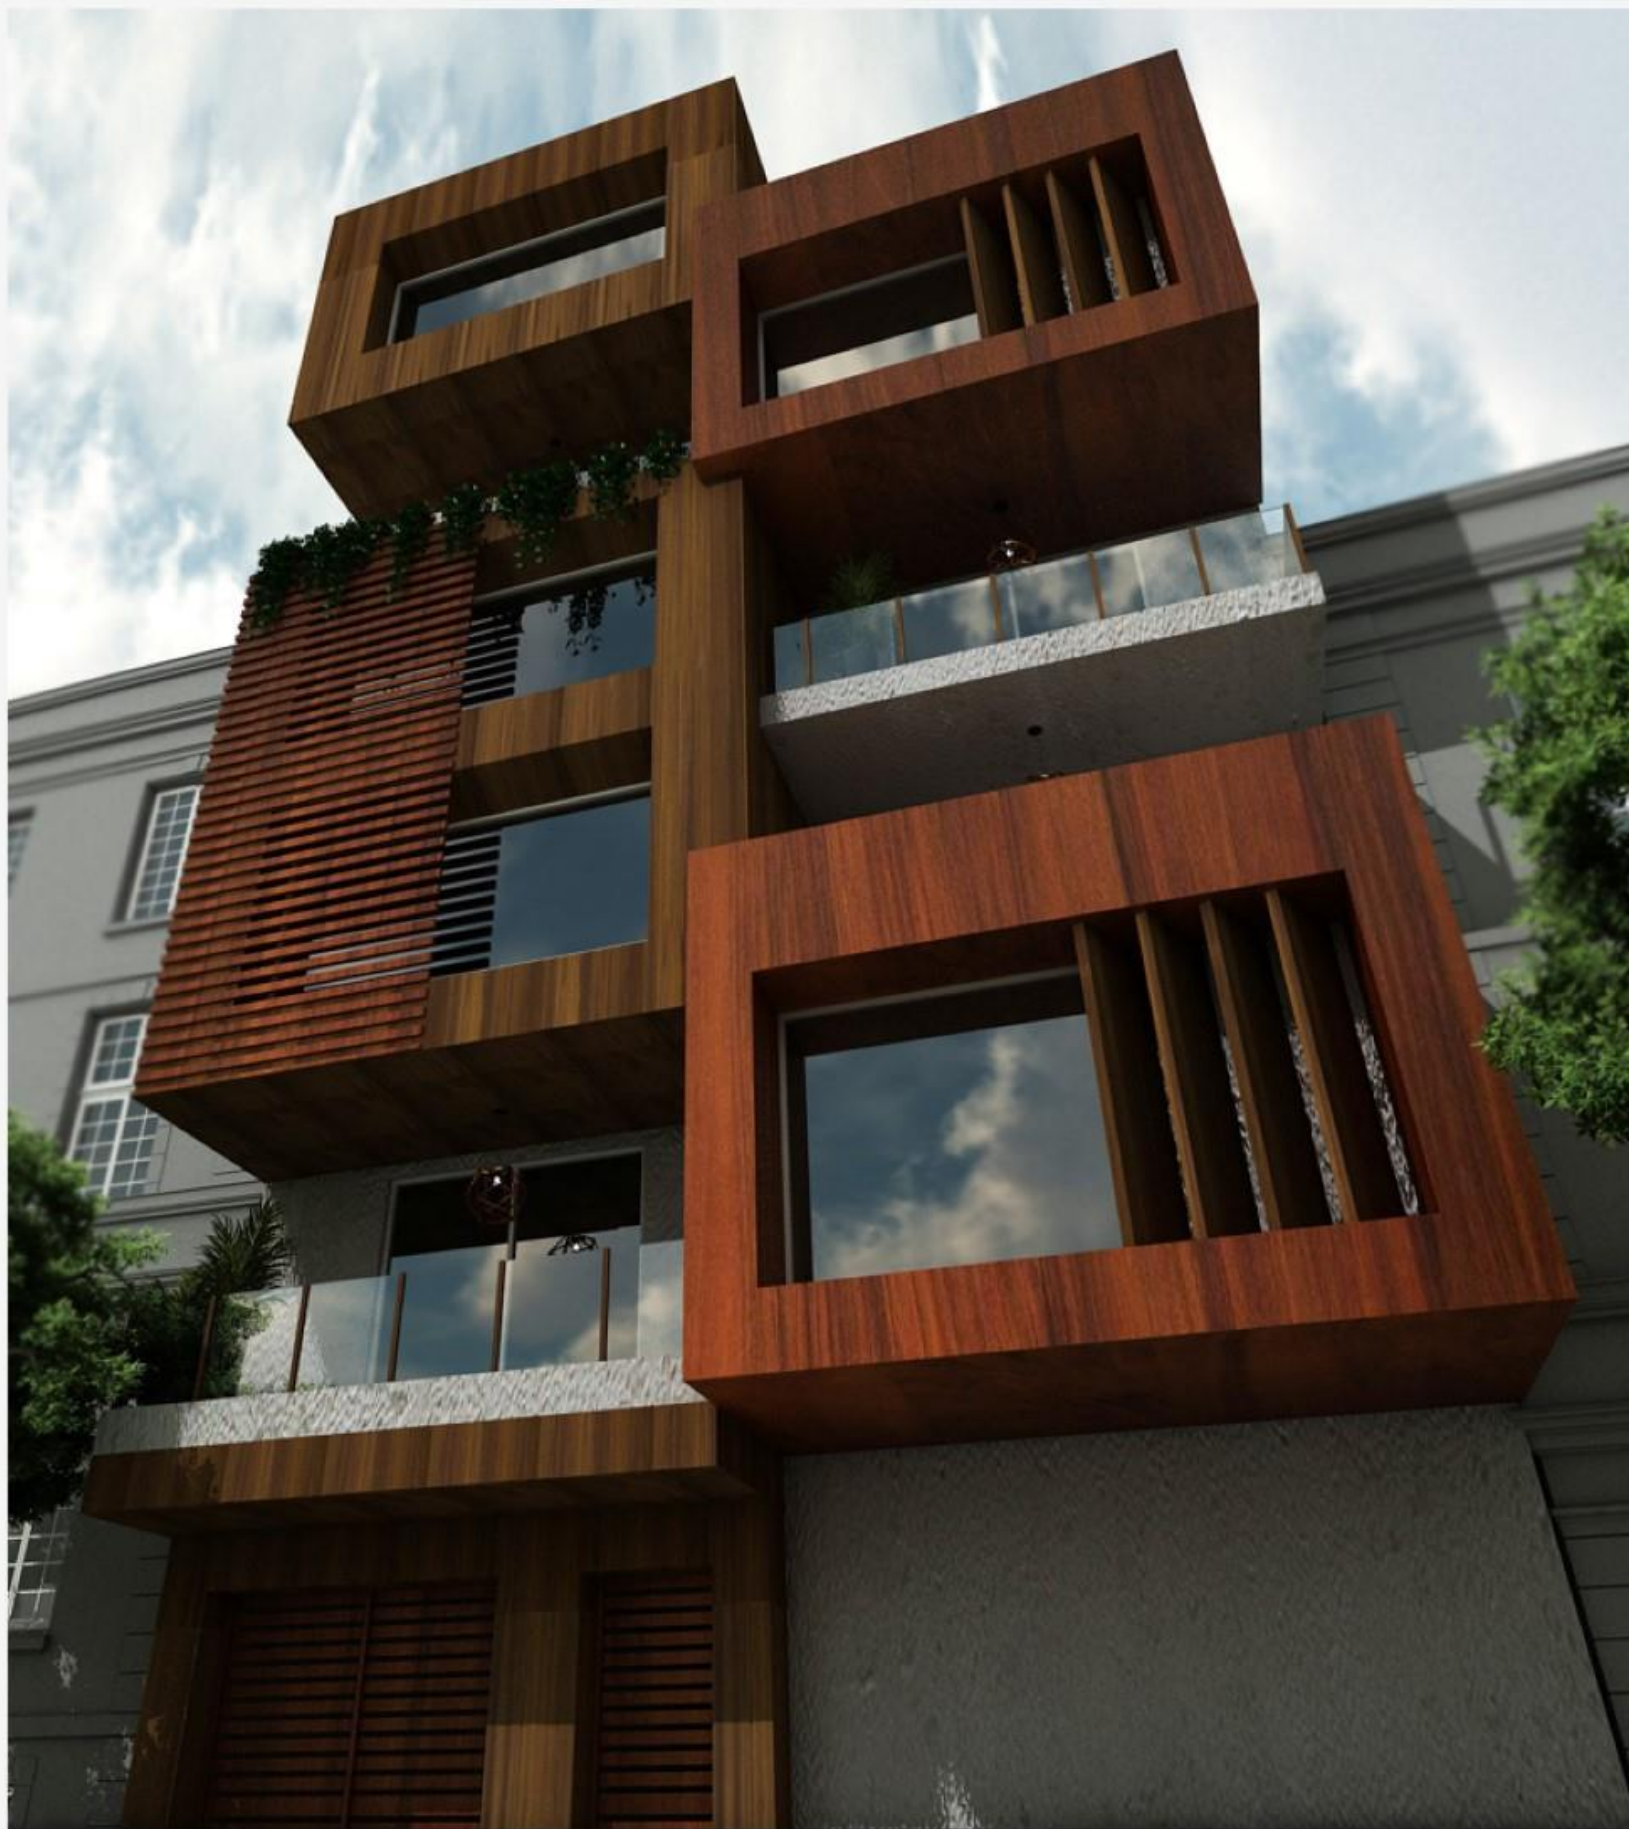

آپارتمان مسکونی

مازندران . ساری

بهار ۹۹

طراحی نما