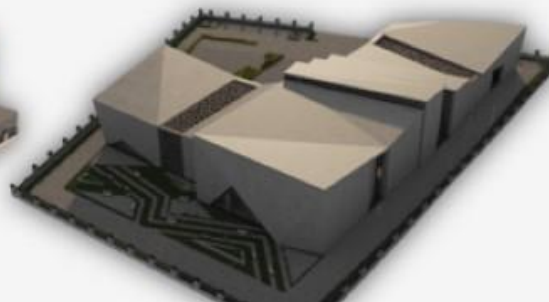

علی کنعانی
مدیر طرح و سافت

سالن تولید

design
Kanaan

ما رویای شما را می‌سازیم