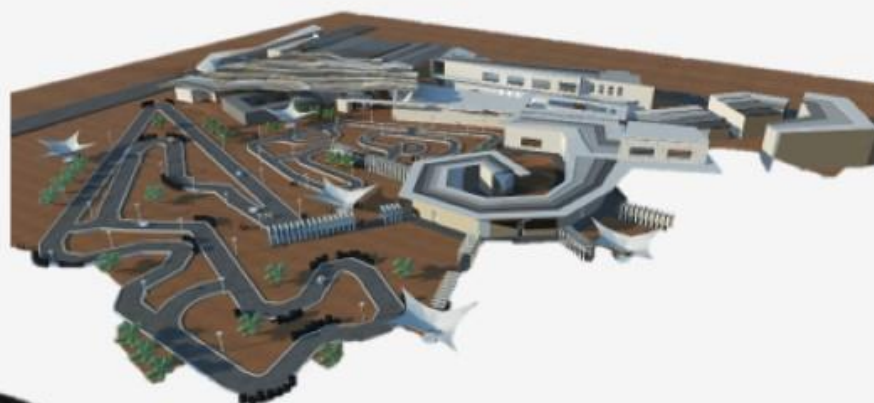

## مجمع توریستی تفریحی

کویر مرنباب

زمستان ۹۵

طرح پیشنهادی

بهناز صادقی

طراح

*Kanaan* design

ما رویای شما را می‌سازیم