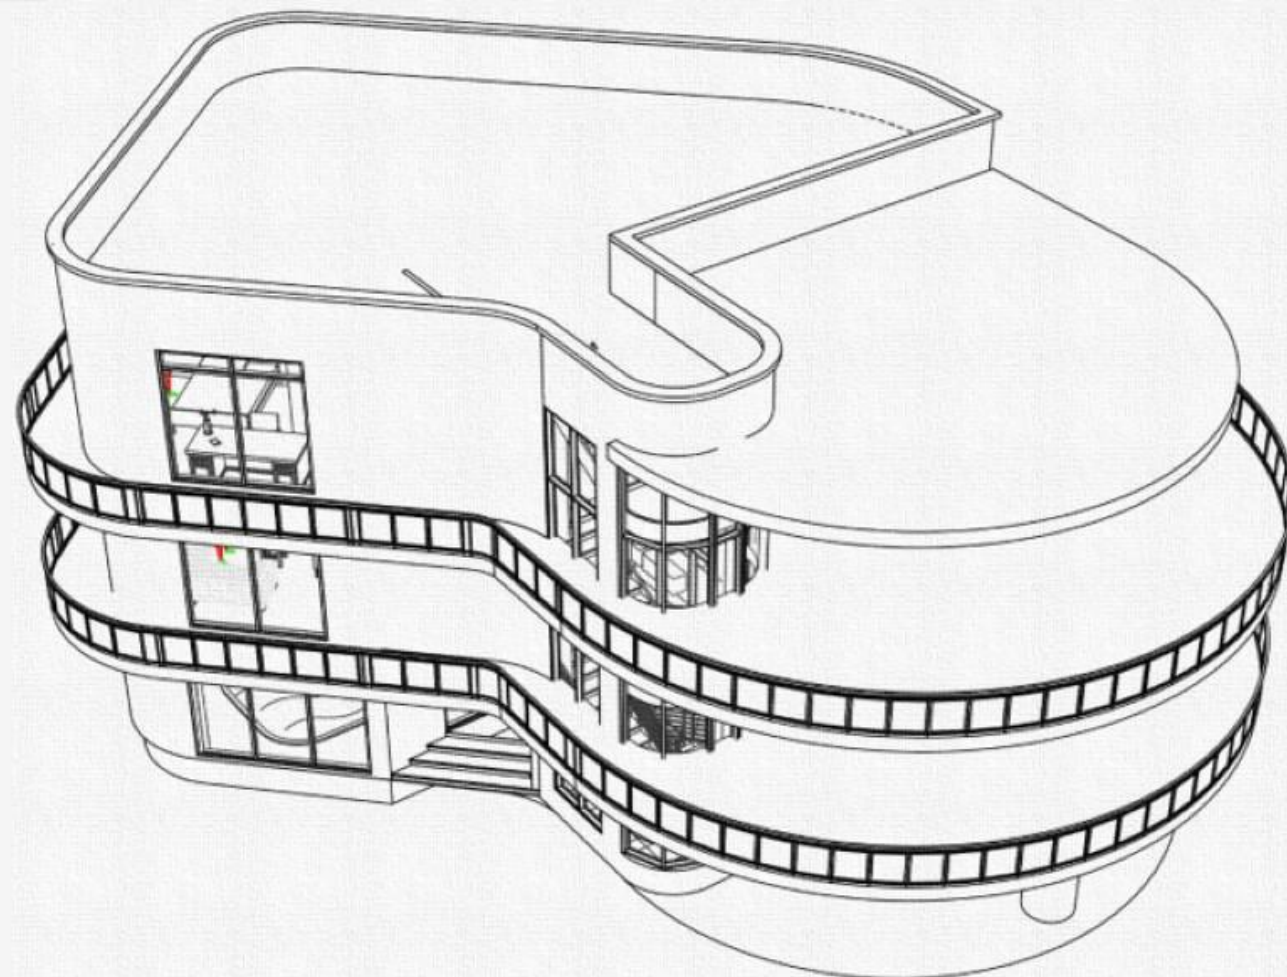

علی کنعانی
طراح

طرح کلی

design
Kanaan

ما رویای شما را می‌سازیم