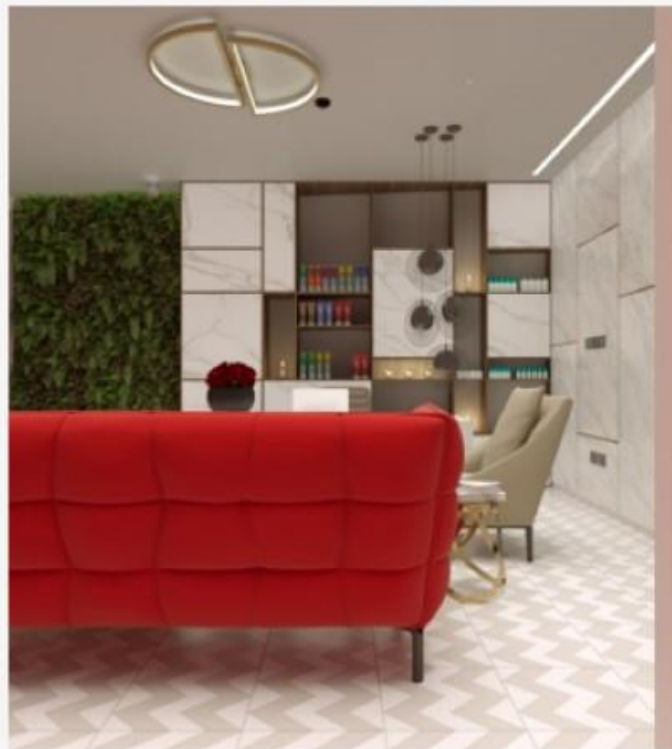

# کلینیک دندانپزشکی

اصفهان

تابستان ۹۶

طراحی داخلی

مونا صفار

طراح

*Kanaan* design

ما رویای شما را می‌سازیم