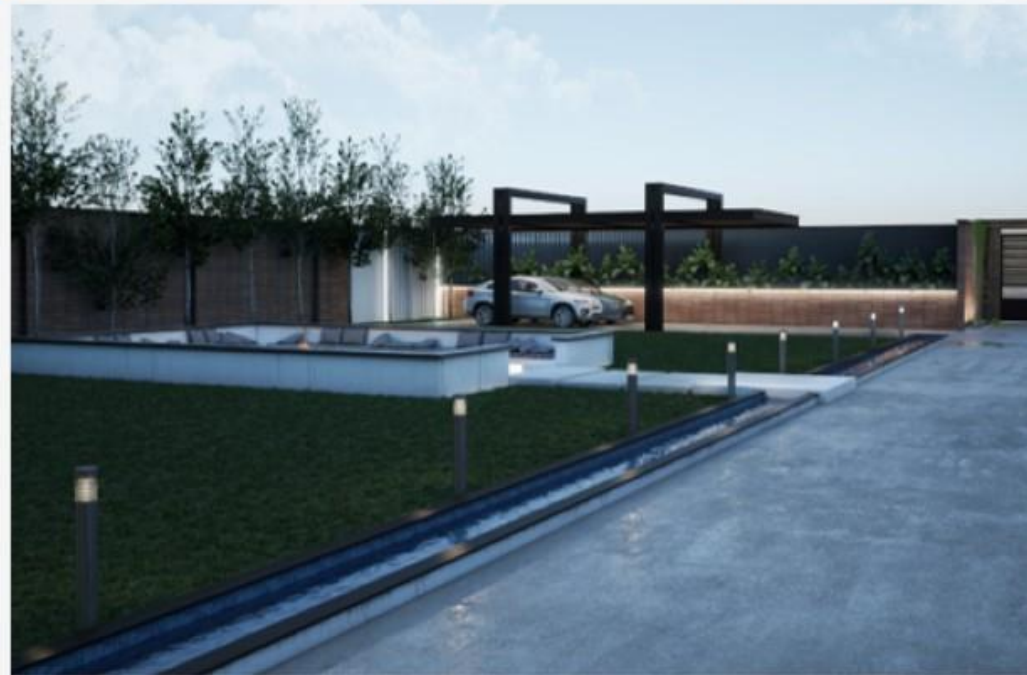

## ویلای مسکونی

کرج . شهریار  
تابستان ۹۸

طراحی معمونه

لیلا مجابی  
طراح

*Kanaan* design

ما رویای شما را می‌سازیم